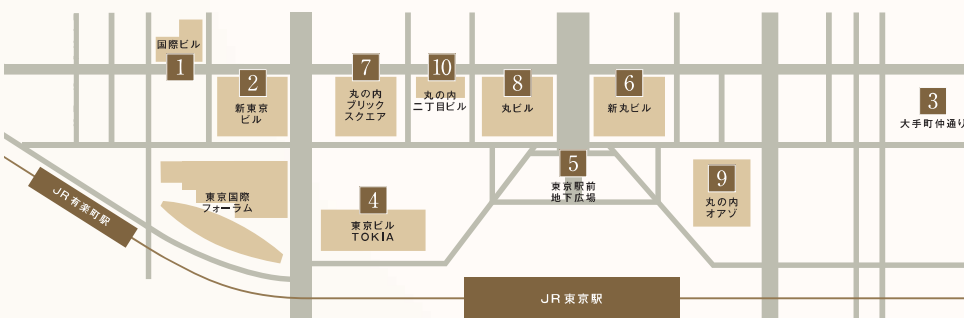

9 丸の内オアゾ 1階60広場	
5/3 WED	14:00-14:30 福嶋也(v)、夏秋裕一(vc)、神野千恵(p) 15:30-16:00 東原麻樹(p) 17:00-17:30 岡本清(v)、吉田恵(p)
5/4 THU	12:30-13:00 (洗足学園音楽大学 延原正生ゼミ 弦楽アンサンブル) 華式くら、佐藤早絵、東國貴香、野原悠生、南川美子、高橋沙織、川崎春香、北川乃梨子(v)、後藤悠太、林統子、有稲依(va)、佐伯江梨花、橋本純司(vc)、後藤由紀子(cb) 14:00-14:30 (Ensemble Paulownia) 中村匡寿、中村重、藤澤雅、加藤重希子(cl)、松尾好里子(p) 15:30-16:00 小林倫子(v)、津崎啓一(p) 17:00-17:30 丸の内フェスティバルシンガーズ
5/5 FRI	12:30-13:00 (フェリス学院大学・大学院) 高木祥、釜塚(ピアノ演奏) 14:00-14:30 (洗足学園音楽大学 延原正生ゼミ) 大塚実穂(p) 15:30-16:00 酒井有彩(p) 17:00-17:30 矢島愛子(p)
5/6 SAT	12:30-13:00 (上野学園音楽大学) 吉留小百合(c)、佐野舞大(p) 14:00-14:30 (洗足学園音楽大学 延原正生ゼミ & (NOBU-ZEMM) PPL) 加藤悠香、幸利(tp)、蓮田聖菜(tp)、尾形佳音、安本夏寿、井上英子(cl)、山本茉莉奈(B,c) 15:30-16:00 丸の内合唱団 17:00-17:30 吉橋雅(perc)、瀧川由馬(p)

丸の内エリアMAP

楽器・ハート符号
p=ピアノ v=ヴァイオリン va=ヴィオラ vc=チェロ cb=コントラバス g=ギター hp=ハーブ
ob=オーボエ fl=フルート cl=クラリネット B.cl=バス・クラリネット fg=ファゴット hr=ホルン
tp=トランペット tb=トロンボーン B.tb=バス・トロンボーン sax=サクソフォーン S.sax=ソプラノ・
サクソフォン A.sax=アルト・サクソフォン T.sax=テナー・サクソフォン B.sax=バリトン・サク
ソフォン tub=チューバ per=パーカッション S=ソプラノ Ms=メゾソプラノ A=アルト T=テナー
Br=バリトン

主催: 三菱地所
協力: 東京国際フォーラム、東京藝術大学社会連携センター、東京藝術大学音楽学部、
全日本ピアノ指導者協会、日横文化協会、円合楽器製作所、スタンウェイ・ジャパン

*印はL.F.J2017 有料公演アーティストが出演するスペシャルプログラムです。

5/7 SUN 「ヘブンアーティスト」スペシャルパフォーマンス 雨天時: 丸の内オアゾ

沙羅璃 丸ビル前仲通 MAP 8 13:00-13:30 新東京ビル前仲通 MAP 2 14:30-15:00 なつかよ 丸の内プリックスクエア前仲通 MAP 7 13:30-14:00 15:00-15:30	Pere Jovanov 国際ビル前仲通 MAP 1 13:00-13:30 新東京ビル前仲通 MAP 2 16:00-16:30 関口大 丸ビル前仲通 MAP 8 14:30-15:00 二丁目ビル前仲通 MAP 10 16:00-16:30

江戸時代の丸の内へタイムトリップ!
『東京・丸の内 江戸散歩』

江戸城や江戸の街並みなど、寛永期の江戸の情景を360°パノラマビューで再現。丸の内エリアの5ヶ所のビューポイントをめぐる!

※ビューポイントは、丸ビル/新丸ビル/丸の内オアゾ/iiyoイーヨ!!!/国際ビルの5ヶ所にあります。

無料配信中

東京・丸の内 江戸散歩

QRコード

Google play App Store

※観覧無料。但し、混雑が予想される場合は観覧整理券を配布する場合がございます。※内容は予告なく変更する場合がございます。